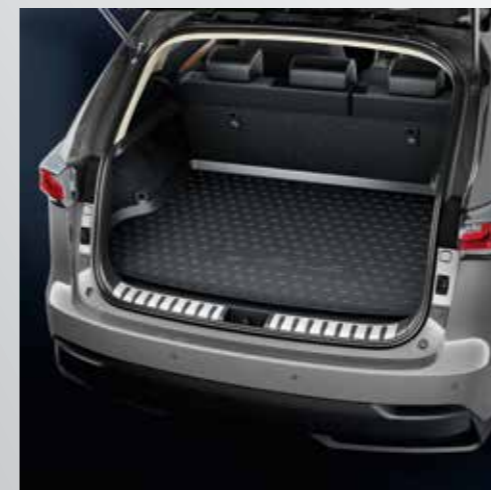

ПЛАСТИКОВИЙ КИЛИМОК ДЛЯ БАГАЖНИКА

Зроблений з еластичного пластику килимок знадобиться Вам, щоб захистити тканину багажника автомобіля. Верхній одяг, ролики, брудне спортивне взуття можуть бути розміщені на ньому без зайвих проблем. Спеціальна поверхня запобігає ковзанню речей в багажнику.

ТЕКСТИЛЬНИЙ КИЛИМОК ДЛЯ БАГАЖНИКА

Оригінальний килимок забезпечить захист багажника від пилу та бруду.

ГОРИЗОНТАЛЬНА СІТКА ДЛЯ КРІПЛЕННЯ БАГАЖУ

Створена для зберігання будь-яких речей – від спортивного обладнання до невеликих за розміром ділових кейсів.