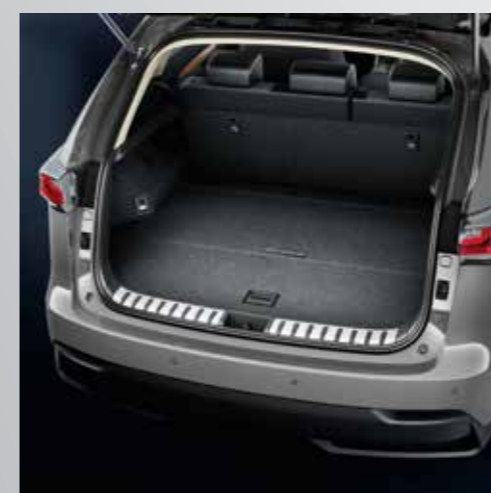

ПЛАСТИКОВИЙ КИЛИМОК ДЛЯ БАГАЖНИКА

Зроблений з еластичного пластику килимок знадобиться Вам, щоб захистити тканину багажника автомобіля. Верхній одяг, ролики, брудне спортивне взуття можуть бути розміщені на ньому без зайвих проблем. Спеціальна поверхня запобігає ковзанню речей в багажнику.

ТЕКСТИЛЬНИЙ КИЛИМОК ДЛЯ БАГАЖНИКА

Оригінальний килимок забезпечить захист багажника від пилу та бруду.

ГОРИЗОНТАЛЬНА СІТКА ДЛЯ КРІПЛЕННЯ БАГАЖУ

Створена для зберігання будь-яких речей – від спортивного обладнання до невеликих за розміром ділових кейсів.